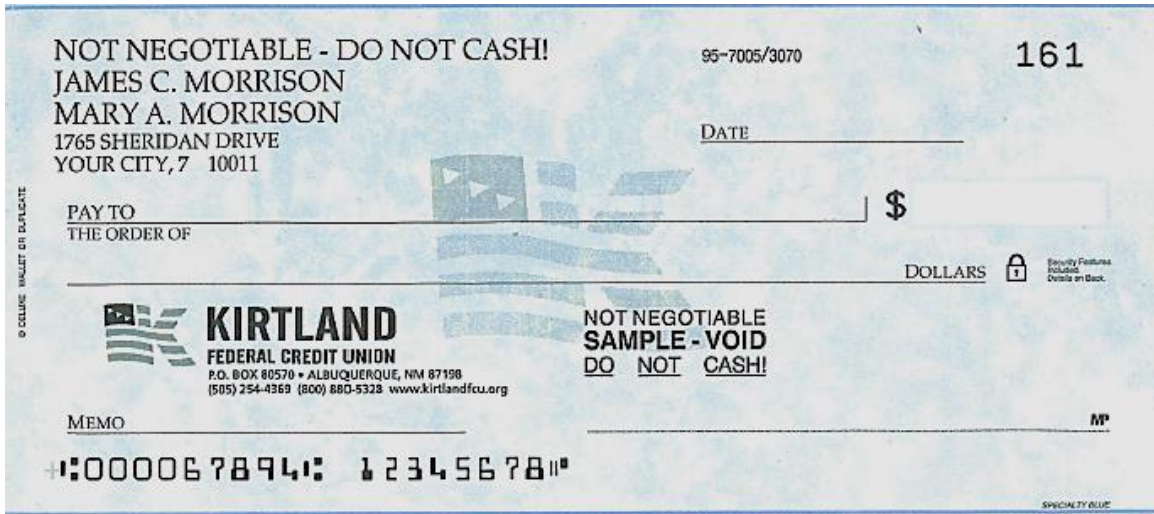

Kirtland FCU Standard Check Designs

Blue

Grey

Mint

Lemon