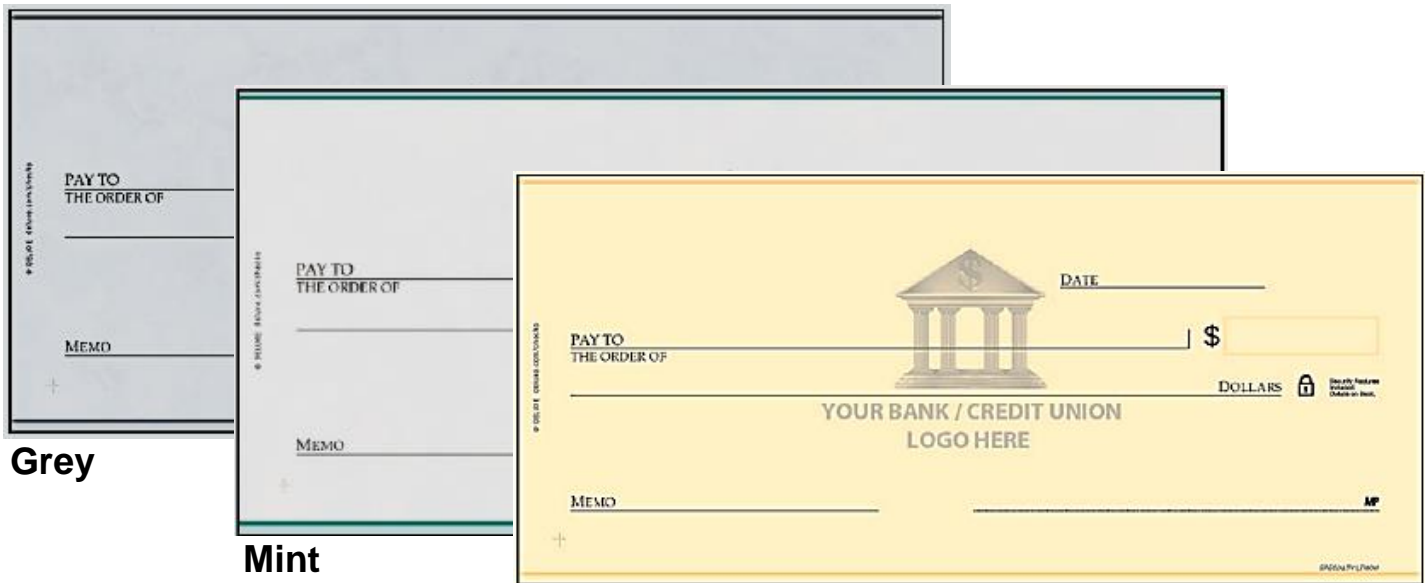

Kirtland FCU Standard Check Designs

Blue

Grey

Mint

Lemon